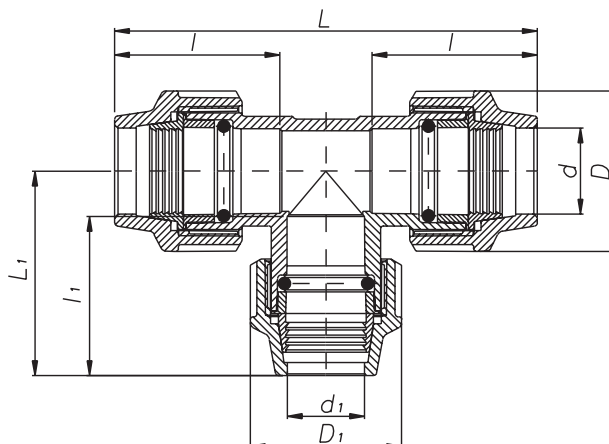

DATA SHEET

TECHNISCHES DATENBLATT

ТЕХНИЧЕСКИЕ КАРТЫ

COD. 1013

90° REDUCING TEE  
REDUZIERTES 90° T-STÜCK  
ТРОЙНИК 90° РЕДУКЦИОННЫЙ

COD	dxd <sub>xd</sub> [mm]	D [mm]	D <sub>1</sub> [mm]	L [mm]	l [mm]	L <sub>1</sub> [mm]	l <sub>1</sub> [mm]	PN [bar]
1013020016001	20x16x20	46	42	141	57	67	57	16
1013025020001	25x20x25	55	46	160	63	73	56	16
1013032020001	32x20x32	63	46	183	68	74	56	16
1013032025001	32x25x32	63	55	183	68	84	64	16
1013040025001	40x25x40	79	55	222	83	92	68	16
1013040032001	40x32x40	79	63	222	83	101	79	16
1013050025001	50x25x50	96	55	265	104	98	63	16
1013050032001	50x32x50	96	63	265	104	107	68	16
1013050040001	50x40x50	96	79	265	104	124	94	16
1013064025001	63x25x63	115	55	340	136	110	63	16
1013064032001	63x32x63	115	63	340	136	119	79	16
1013064040001	63x40x63	115	79	340	136	130	96	16
1013064050001	63x50x63	115	96	340	136	147	110	16
1013076064001	75x63x75	129	115	367	139	175	125	16
1013091064001	90x63x90	155	115	420	160	205	145	16
1013091076001	90x75x90	155	129	407	154	195	136	16
1013111091001	110x90x110	183	155	535	203	231	156	16