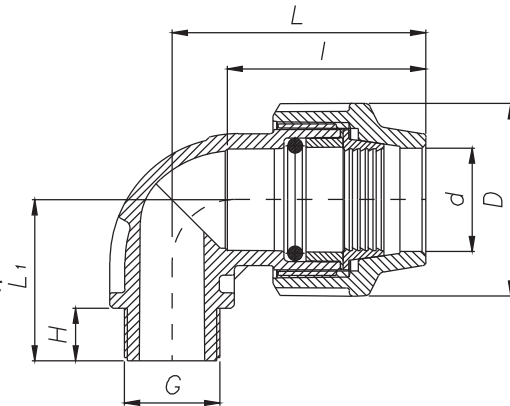

COD. 1008

90° ELBOW WITH THREADED MALE TAKE OFF
 90° WINKEL MIT AUSSENGEWINDE ABGANG
 КОЛЕНО 90° С НАРУЖНОЙ РЕЗЬБОЙ

COD	dxG [mm x in]	D [mm]	I [mm]	H [mm]	L [mm]	L₁ [mm]	PN [bar]
1008016002001	16x1/2"	42	50	18	68	45	16
1008016003001	16x3/4"	42	50	18	68	45	16
1008020002001	20x1/2"	46	56	18	74	39	16
1008020003001	20x3/4"	46	56	19	74	40	16
1008025002001	25x1/2"	55	64	18	84	43	16
1008025003001	25x3/4"	55	64	19	84	44	16
1008025004001	25x1"	55	64	22	84	47	16
1008032002001	32x1/2"	63	68	18	95	47	16
1008032003001	32x3/4"	63	68	19	95	48	16
1008032004001	32x1"	63	68	22	95	51	16
1008032005001	32x1 1/4"	63	68	25	95	54	16
1008040004001	40x1"	79	81	22	115	61	16
1008040005001	40x1 1/4"	79	81	25	115	64	16
1008040006001	40x1 1/2"	79	81	25	115	64	16
1008050005001	50x1 1/4"	96	102	27	138	77	16
1008050006001	50x1 1/2"	96	102	27	138	77	16
1008050007001	50x2"	96	102	27	138	77	16
1008064006001	63x1 1/2"	115	135	23	169	83	16
1008064007001	63x2"	115	135	29	169	93	16
1008064008001	63x2 1/2"	115	135	32	169	97	16
1008076008001	75x2 1/2"	129	136	32	188	104	16
1008076009001	75x3"	129	136	35	188	107	16
1008091009001	90x3"	155	156	35	210	114	16
1008091010001	90x4"	155	156	41	210	120	16
1008111010001	110x4"	183	205	42	270	144	16