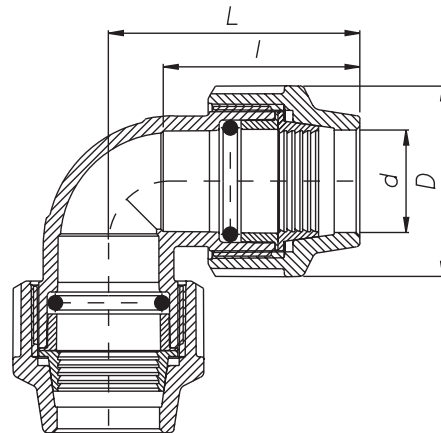

DATA SHEET

TECHNISCHES DATENBLATT

ТЕХНИЧЕСКИЕ КАРТЫ

COD. 1006

90° ELBOW  
90° WINKEL  
КОЛЕНО 90°

COD	dxd [mm]	D [mm]	L [mm]	I [mm]	PN [bar]
1006016000001	16x16	42	60	50	16
1006020000001	20x20	46	63	51	16
1006025000001	25x25	55	79	63	16
1006032000001	32x32	63	88	71	16
1006040000001	40x40	79	106	80	16
1006050000001	50x50	96	125	100	16
1006064000001	63x63	115	150	125	16
1006076000001	75x75	129	177	136	16
1006091000001	90x90	155	204	156	16
1006111000001	110x110	183	258	201	16